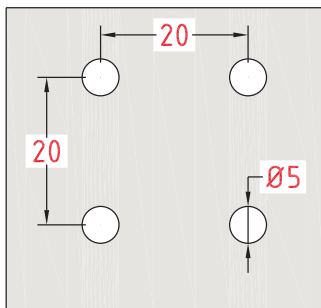

PERFORIRANI IZLOŽBENI PANOI

Oznaka perforacije: R5 U30

Europorforacija
Oznaka: R5 Euro

Oznaka perforacije: R5 U25

Oznaka perforacije: R5 U20

Oznaka perforacije: C5 U20

Oznaka perforacije: C5 U25

Oznaka perforacije: C5 U30

Perforacija: Okrugli ključ otvor
Oznaka: K (9,5 • 17) R (5)

Oznaka perforacije: C10 U25

PERFORIRANI IZLOŽBENI PANOI

Perforirani pano Tip 1

Dimenzije: a, b, c, - po izboru
 Perforacija: po izboru iz kataloga
 Boja: po izboru iz ral karte u prilogu
 Kukice za kačenje: po izboru iz kataloga

Perforirani pano Tip 2

Dimenzije: a, b, c, - po izboru
 Perforacija: po izboru iz kataloga
 Boja: po izboru iz ral karte u prilogu
 Kukice za kačenje: po izboru iz kataloga

Perforirani pano Tip 3

Dimenzije: a, b, c, - po izboru
 Perforacija: po izboru iz kataloga
 Boja: po izboru iz ral karte u prilogu
 Kukice za kačenje: po izboru iz kataloga

Detalj A: prikaz kačenja 1:1

Perforirani nosač panoa: Tip 1
 Dimenzije a*c: 30*15 - 60*30 - 80*30 - po zahtevu
 Dimenzija b - po zahtevu

Perforirani nosač panoa: Tip 2 - veće dimenzije
 Dimenzije a*c: 30*15 - 60*30 - 80*30 - po zahtevu
 Dimenzija b - po zahtevu