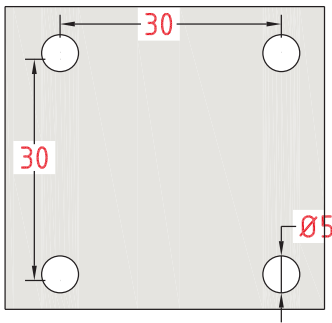

PERFORIRANI IZLOŽBENI PANOI

Oznaka perforacije: R5 U30