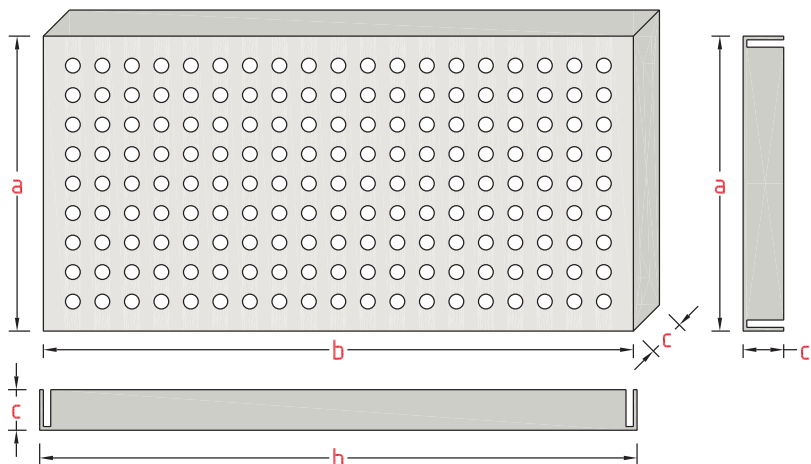

Perforacija: Okrugli ključ otvor
Oznaka: K (9,5 • 17) R (5)

Oznaka perforacije: C10 U25

PERFORIRANI IZLOŽBENI PANOI

Perforirani pano Tip 1

Dimenzije: a, b, c, - po izboru
 Perforacija: po izboru iz kataloga
 Boja: po izboru iz ral karte u prilogu
 Kukice za kačenje: po izboru iz kataloga

Perforirani pano Tip 2

Dimenzije: a, b, c, - po izboru
 Perforacija: po izboru iz kataloga
 Boja: po izboru iz ral karte u prilogu
 Kukice za kačenje: po izboru iz kataloga

Perforirani pano Tip 3

Dimenzije: a, b, c, - po izboru
 Perforacija: po izboru iz kataloga
 Boja: po izboru iz ral karte u prilogu
 Kukice za kačenje: po izboru iz kataloga

Detalj A: prikaz kačenja 1:1

Perforirani nosač panoa: Tip 1
 Dimenzije a*c: 30*15 - 60*30 - 80*30 - po zahtevu
 Dimenzija b - po zahtevu

Perforirani nosač panoa: Tip 2 - veće dimenzije
 Dimenzije a*c: 30*15 - 60*30 - 80*30 - po zahtevu
 Dimenzija b - po zahtevu