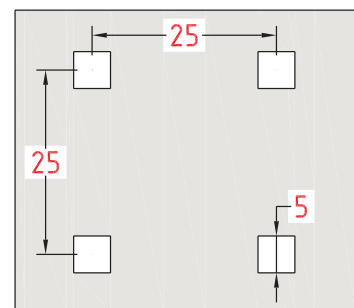

Oznaka perforacije: C5 U25