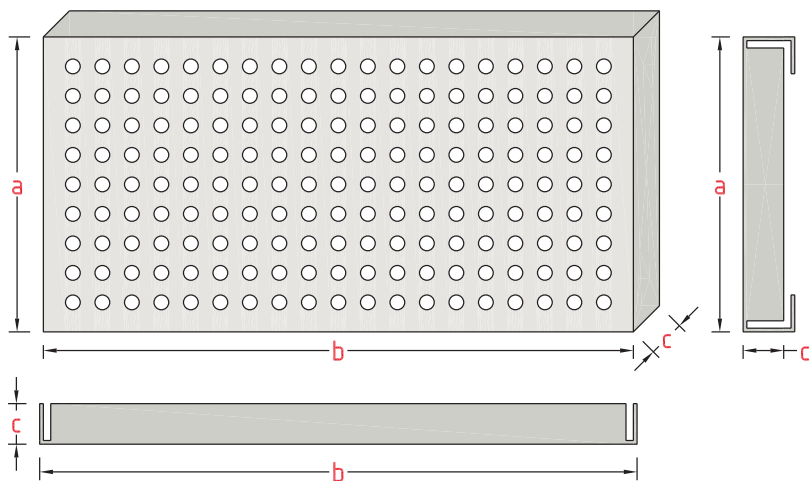

Perforacija: Okrugli ključ otvor
Oznaka: K (9,5 • 17) R (5)

Oznaka perforacije: C10 U25

PERFORIRANI IZLOŽBENI PANOI

Perforirani pano Tip 1

Dimenzije: a, b, c, - po izboru
 Perforacija: po izboru iz kataloga
 Boja: po izboru iz ral karte u prilogu
 Kukice za kačenje: po izboru iz kataloga

Perforirani pano Tip 2

Dimenzije: a, b, c, - po izboru
 Perforacija: po izboru iz kataloga
 Boja: po izboru iz ral karte u prilogu
 Kukice za kačenje: po izboru iz kataloga

Perforirani pano Tip 3

Dimenzije: a, b, c, - po izboru
 Perforacija: po izboru iz kataloga
 Boja: po izboru iz ral karte u prilogu
 Kukice za kačenje: po izboru iz kataloga

Detalj A: prikaz kačenja 1:1

Perforirani nosač panoa: Tip 1
 Dimenzije a*c: 30*15 - 60*30 - 80*30 - po zahtevu
 Dimenzija b - po zahtevu

Perforirani nosač panoa: Tip 2 - veće dimenzije
 Dimenzije a*c: 30*15 - 60*30 - 80*30 - po zahtevu
 Dimenzija b - po zahtevu