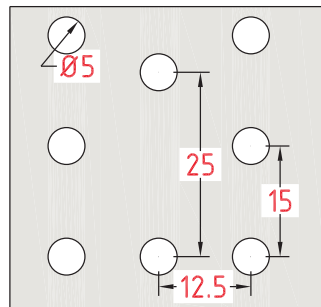

PERFORIRANI IZLOŽBENI PANOI

Oznaka perforacije: R5 U30

Europorforacija
Oznaka: R5 Euro

Oznaka perforacije: R5 U25

Oznaka perforacije: R5 U20

Oznaka perforacije: C5 U20

Oznaka perforacije: C5 U25

Oznaka perforacije: C5 U30

Perforacija: Okrugli ključ otvor
Oznaka: K (9,5 • 17) R (5)

Oznaka perforacije: C10 U25

PERFORIRANI IZLOŽBENI PANOI

Perforirani pano Tip 1

Dimenzije: a, b, c, - po izboru
 Perforacija: po izboru iz kataloga
 Boja: po izboru iz ral karte u prilogu
 Kukice za kačenje: po izboru iz kataloga

Perforirani pano Tip 2

Dimenzije: a, b, c, - po izboru
 Perforacija: po izboru iz kataloga
 Boja: po izboru iz ral karte u prilogu
 Kukice za kačenje: po izboru iz kataloga

Perforirani pano Tip 3

Dimenzije: a, b, c, - po izboru
 Perforacija: po izboru iz kataloga
 Boja: po izboru iz ral karte u prilogu
 Kukice za kačenje: po izboru iz kataloga

Detalj A: prikaz kačenja 1:1

Perforirani nosač panoa: Tip 1
 Dimenzije a*c: 30*15 - 60*30 - 80*30 - po zahtevu
 Dimenzija b - po zahtevu

Perforirani nosač panoa: Tip 2 - veće dimenzije
 Dimenzije a*c: 30*15 - 60*30 - 80*30 - po zahtevu
 Dimenzija b - po zahtevu