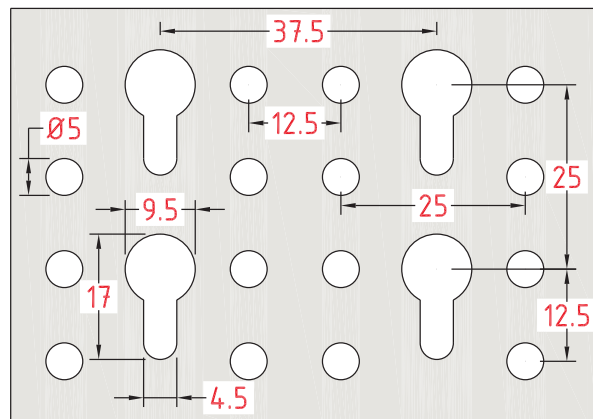

Perforacija: Okrugli ključ otvor
Oznaka: K (9,5 • 17) R (5)

Oznaka perforacije: C10 U25

PERFORIRANI IZLOŽBENI PANOI

Perforirani pano Tip 1

Dimenzije: a, b, c, - po izboru
 Perforacija: po izboru iz kataloga
 Boja: po izboru iz ral karte u prilogu
 Kukice za kačenje: po izboru iz kataloga

Perforirani pano Tip 2

Dimenzije: a, b, c, - po izboru
 Perforacija: po izboru iz kataloga
 Boja: po izboru iz ral karte u prilogu
 Kukice za kačenje: po izboru iz kataloga

Perforirani pano Tip 3

Dimenzije: a, b, c, - po izboru
 Perforacija: po izboru iz kataloga
 Boja: po izboru iz ral karte u prilogu
 Kukice za kačenje: po izboru iz kataloga

Detalj A: prikaz kačenja 1:1

Perforirani nosač panoa: Tip 1
 Dimenzije a*c: 30*15 - 60*30 - 80*30 - po zahtevu
 Dimenzija b - po zahtevu

Perforirani nosač panoa: Tip 2 - veće dimenzije
 Dimenzije a*c: 30*15 - 60*30 - 80*30 - po zahtevu
 Dimenzija b - po zahtevu

DVOSTRUKE KUKICE	L 100	L 160	L 200	L 300
Razmak kaččenja	50	50	50	50
Materijal - žica prečnik (d)	d-4mm	d-4mm	d-4mm	d-4mm

BLISTER KUKICE	L 100	L 160	L 200
Razmak kaččenja			
Materijal - žica prečnik (d)	d3,4mm	d3,4mm	d3,4mm