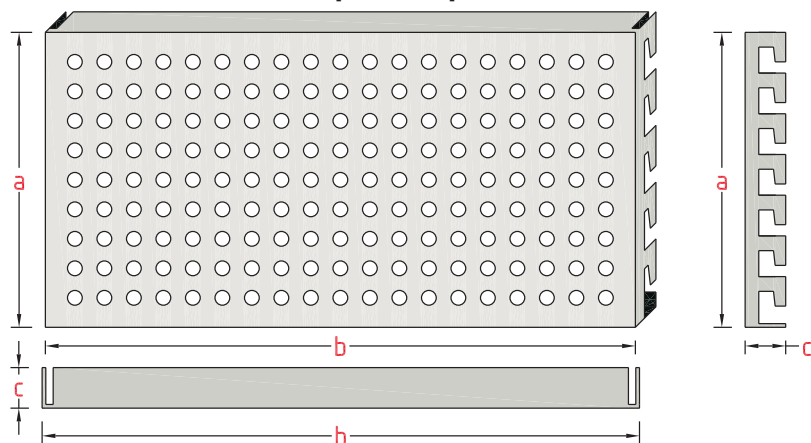

Perforacija: Okrugli ključ otvor
Oznaka: K (9,5 • 17) R (5)

Oznaka perforacije: C10 U25

PERFORIRANI IZLOŽBENI PANOI

Perforirani pano Tip 1

Dimenzije: a, b, c, - po izboru
 Perforacija: po izboru iz kataloga
 Boja: po izboru iz ral karte u prilogu
 Kukice za kačenje: po izboru iz kataloga

Perforirani pano Tip 2

Dimenzije: a, b, c, - po izboru
 Perforacija: po izboru iz kataloga
 Boja: po izboru iz ral karte u prilogu
 Kukice za kačenje: po izboru iz kataloga

Perforirani pano Tip 3

Dimenzije: a, b, c, - po izboru
 Perforacija: po izboru iz kataloga
 Boja: po izboru iz ral karte u prilogu
 Kukice za kačenje: po izboru iz kataloga

Detalj A: prikaz kačenja 1:1

Perforirani nosač panoa: Tip 1
 Dimenzije a*c: 30*15 - 60*30 - 80*30 - po zahtevu
 Dimenzija b - po zahtevu

Perforirani nosač panoa: Tip 2 - veće dimenzije
 Dimenzije a*c: 30*15 - 60*30 - 80*30 - po zahtevu
 Dimenzija b - po zahtevu