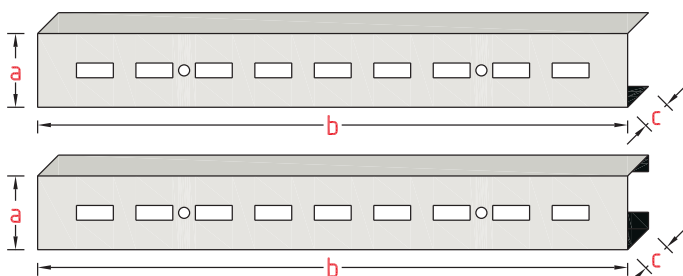

Perforacija: Okrugli ključ otvor
Oznaka: K (9,5 • 17) R (5)

Oznaka perforacije: C10 U25

PERFORIRANI IZLOŽBENI PANOI

Perforirani pano Tip 1

Dimenzije: a, b, c, - po izboru
 Perforacija: po izboru iz kataloga
 Boja: po izboru iz ral karte u prilogu
 Kukice za kačenje: po izboru iz kataloga

Perforirani pano Tip 2

Dimenzije: a, b, c, - po izboru
 Perforacija: po izboru iz kataloga
 Boja: po izboru iz ral karte u prilogu
 Kukice za kačenje: po izboru iz kataloga

Perforirani pano Tip 3

Dimenzije: a, b, c, - po izboru
 Perforacija: po izboru iz kataloga
 Boja: po izboru iz ral karte u prilogu
 Kukice za kačenje: po izboru iz kataloga

Detalj A: prikaz kačenja 1:1

Perforirani nosač panoa: Tip 1
 Dimenzije a*c: 30*15 - 60*30 - 80*30 - po zahtevu
 Dimenzija b - po zahtevu

Perforirani nosač panoa: Tip 2 - veće dimenzije
 Dimenzije a*c: 30*15 - 60*30 - 80*30 - po zahtevu
 Dimenzija b - po zahtevu