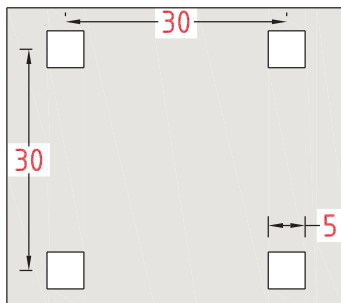

Perforacija: Okrugli ključ otvor
Oznaka: K (9,5 • 17) R (5)

Oznaka perforacije: C10 U25

PERFORIRANI IZLOŽBENI PANOI

Perforirani pano Tip 1

Dimenzije: a, b, c, - po izboru
 Perforacija: po izboru iz kataloga
 Boja: po izboru iz ral karte u prilogu
 Kukice za kačenje: po izboru iz kataloga

Perforirani pano Tip 2

Dimenzije: a, b, c, - po izboru
 Perforacija: po izboru iz kataloga
 Boja: po izboru iz ral karte u prilogu
 Kukice za kačenje: po izboru iz kataloga

Perforirani pano Tip 3

Dimenzije: a, b, c, - po izboru
 Perforacija: po izboru iz kataloga
 Boja: po izboru iz ral karte u prilogu
 Kukice za kačenje: po izboru iz kataloga

Detalj A: prikaz kačenja 1:1

Perforirani nosač panoa: Tip 1
 Dimenzije a*c: 30*15 - 60*30 - 80*30 - po zahtevu
 Dimenzija b - po zahtevu

Perforirani nosač panoa: Tip 2 - veće dimenzije
 Dimenzije a*c: 30*15 - 60*30 - 80*30 - po zahtevu
 Dimenzija b - po zahtevu

DVOSTRUKE KUKICE	L 100	L 160	L 200	L 300
Razmak kaččenja	50	50	50	50
Materijal - žica prečnik (d)	d-4mm	d-4mm	d-4mm	d-4mm

BLISTER KUKICE	L 100	L 160	L 200
Razmak kaččenja			
Materijal - žica prečnik (d)	d3,4mm	d3,4mm	d3,4mm