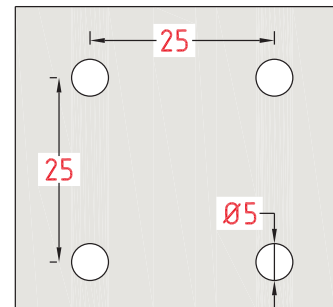

PERFORIRANI IZLOŽBENI PANOI

Oznaka perforacije: R5 U30

Europorforacija
Oznaka: R5 Euro

Oznaka perforacije: R5 U25

Oznaka perforacije: R5 U20

Oznaka perforacije: C5 U20

Oznaka perforacije: C5 U25

Oznaka perforacije: C5 U30

Perforacija: Okrugli ključ otvor
Oznaka: K (9,5 • 17) R (5)

Oznaka perforacije: C10 U25

PERFORIRANI IZLOŽBENI PANOI

Perforirani pano Tip 1

Dimenzije: a, b, c, - po izboru
 Perforacija: po izboru iz kataloga
 Boja: po izboru iz ral karte u prilogu
 Kukice za kačenje: po izboru iz kataloga

Perforirani pano Tip 2

Dimenzije: a, b, c, - po izboru
 Perforacija: po izboru iz kataloga
 Boja: po izboru iz ral karte u prilogu
 Kukice za kačenje: po izboru iz kataloga

Perforirani pano Tip 3

Dimenzije: a, b, c, - po izboru
 Perforacija: po izboru iz kataloga
 Boja: po izboru iz ral karte u prilogu
 Kukice za kačenje: po izboru iz kataloga

Detalj A: prikaz kačenja 1:1

Perforirani nosač panoa: Tip 1
 Dimenzije a*c: 30*15 - 60*30 - 80*30 - po zahtevu
 Dimenzija b - po zahtevu

Perforirani nosač panoa: Tip 2 - veće dimenzije
 Dimenzije a*c: 30*15 - 60*30 - 80*30 - po zahtevu
 Dimenzija b - po zahtevu