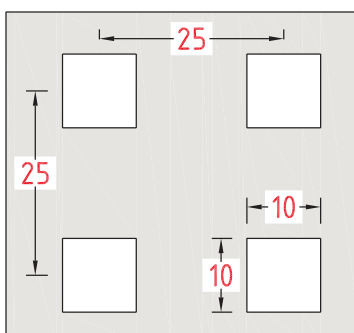

Perforacija: Okrugli ključ otvor
Oznaka: K (9,5 • 17) R (5)

Oznaka perforacije: C10 U25

PERFORIRANI IZLOŽBENI PANOI

Perforirani pano Tip 1

Dimenzije: a, b, c, - po izboru
 Perforacija: po izboru iz kataloga
 Boja: po izboru iz ral karte u prilogu
 Kukice za kačenje: po izboru iz kataloga

Perforirani pano Tip 2

Dimenzije: a, b, c, - po izboru
 Perforacija: po izboru iz kataloga
 Boja: po izboru iz ral karte u prilogu
 Kukice za kačenje: po izboru iz kataloga

Perforirani pano Tip 3

Dimenzije: a, b, c, - po izboru
 Perforacija: po izboru iz kataloga
 Boja: po izboru iz ral karte u prilogu
 Kukice za kačenje: po izboru iz kataloga

Detalj A: prikaz kačenja 1:1

Perforirani nosač panoa: Tip 1
 Dimenzije a*c: 30*15 - 60*30 - 80*30 - po zahtevu
 Dimenzija b - po zahtevu

Perforirani nosač panoa: Tip 2 - veće dimenzije
 Dimenzije a*c: 30*15 - 60*30 - 80*30 - po zahtevu
 Dimenzija b - po zahtevu

DVOSTRUKE KUKICE	L 100	L 160	L 200	L 300
Razmak kaččenja	50	50	50	50
Materijal - žica prečnik (d)	d-4mm	d-4mm	d-4mm	d-4mm

BLISTER KUKICE	L 100	L 160	L 200
Razmak kaččenja			
Materijal - žica prečnik (d)	d3,4mm	d3,4mm	d3,4mm